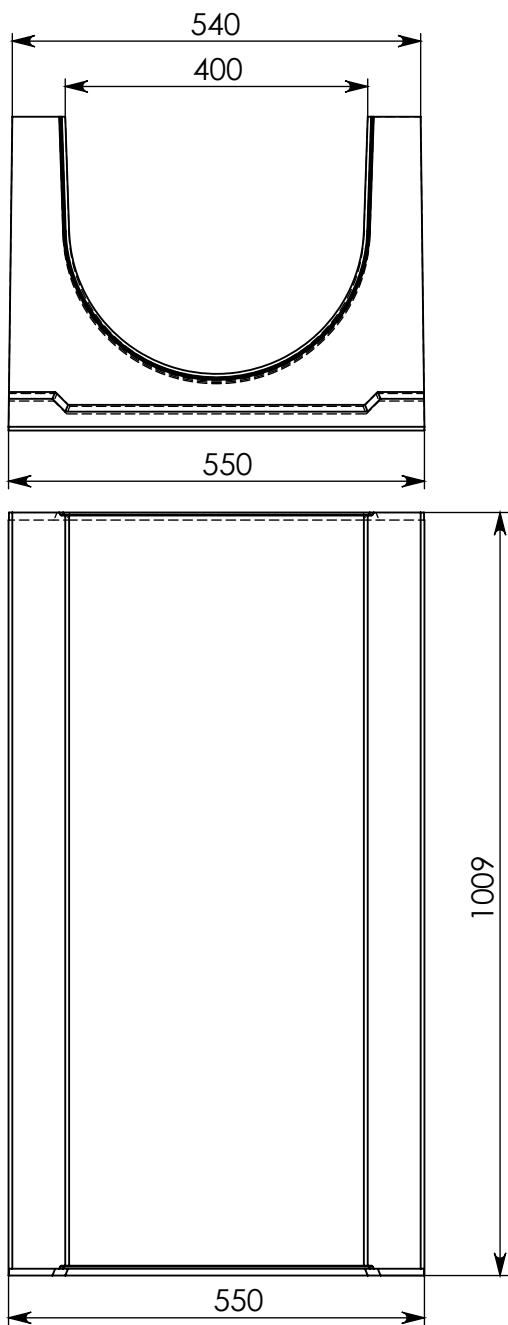

Арт. 40740001-40740020
 ВГУ-ХЛ Универсальный лоток DN400, №1-№20 с уклоном 0,5% кл.С

Артикул	A	B	Вес кг.
40740001	410	415	251,6
40740002	415	420	253,2
40740003	420	425	254,8
40740004	425	430	256,4
40740005	430	435	258
40740006	435	440	259,6
40740007	440	445	261,2
40740008	445	450	262,8
40740009	450	455	264,2
40740010	455	460	266

Артикул	A	B	Вес кг.
40740011	460	465	267,6
40740012	465	470	269,2
40740013	470	475	270,8
40740014	475	480	272,4
40740015	480	485	274
40740016	485	490	275,6
40740017	490	495	277,2
40740018	495	500	278,8
40740019	500	505	280,4
40740020	505	510	282