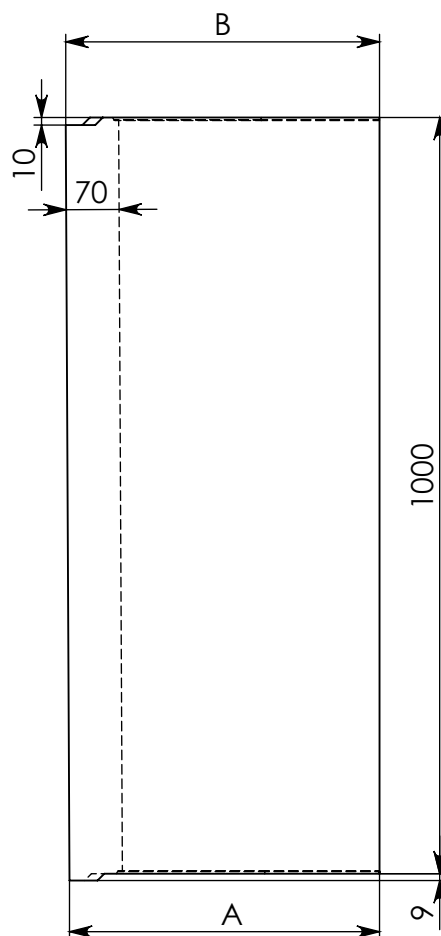

Арт. 40740001-40740020
 ВГУ-ХЛ Универсальный лоток DN400, №1-№20 с уклоном 0,5% кл.С

Артикул	A	B	Вес кг.
40740001	410	415	251,6
40740002	415	420	253,2
40740003	420	425	254,8
40740004	425	430	256,4
40740005	430	435	258
40740006	435	440	259,6
40740007	440	445	261,2
40740008	445	450	262,8
40740009	450	455	264,2
40740010	455	460	266

Артикул	A	B	Вес кг.
40740011	460	465	267,6
40740012	465	470	269,2
40740013	470	475	270,8
40740014	475	480	272,4
40740015	480	485	274
40740016	485	490	275,6
40740017	490	495	277,2
40740018	495	500	278,8
40740019	500	505	280,4
40740020	505	510	282