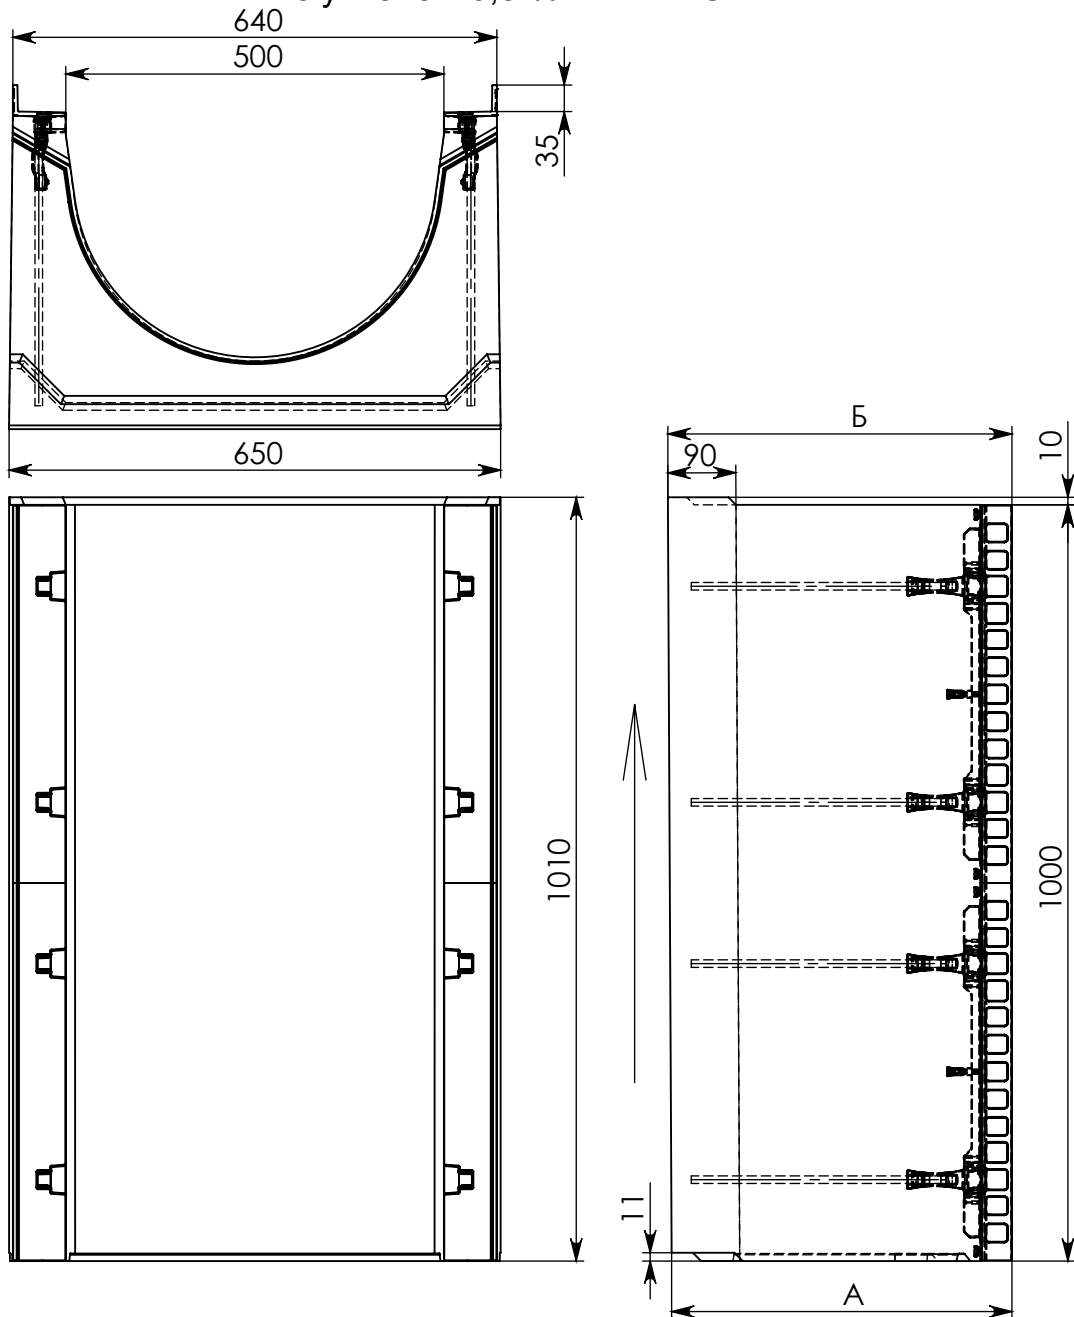

Арт. 40750101-40750140  
 BGM Массивный лоток DN 500, №.1-40,  
 с уклоном 0,5 %. Кл.А В С

Артикул	A	B	Вес кг.
40750101	450	455	326,9
40750102	455	460	328,63
40750103	460	465	330,36
40750104	465	470	332,09
40750105	470	475	333,82
40750106	475	480	335,55
40750107	480	485	337,28
40750108	485	490	339,01
40750109	490	495	340,74
40750110	495	500	342,47
40750111	500	505	344,2
40750112	505	510	345,93
40750113	510	515	347,66
40750114	515	520	349,39
40750115	520	525	351,12
40750116	525	530	352,85
40750117	530	535	354,58
40750118	535	540	356,31
40750119	540	545	358,04
40750120	545	550	359,77

Артикул	A	B	Вес кг.
40750121	550	555	361,5
40750122	555	560	363,23
40750123	560	565	364,96
40750124	565	570	366,69
40750125	570	575	368,42
40750126	575	580	370,15
40750127	580	585	371,88
40750128	585	590	373,61
40750129	590	595	375,34
40750130	595	600	377,07
40750131	600	605	378,8
40750132	605	610	380,53
40750133	610	615	382,26
40750134	615	620	383,99
40750135	620	625	385,72
40750136	625	630	387,45
40750137	630	635	389,18
40750138	635	640	390,91
40750139	640	645	392,64
40750140	645	650	394,37