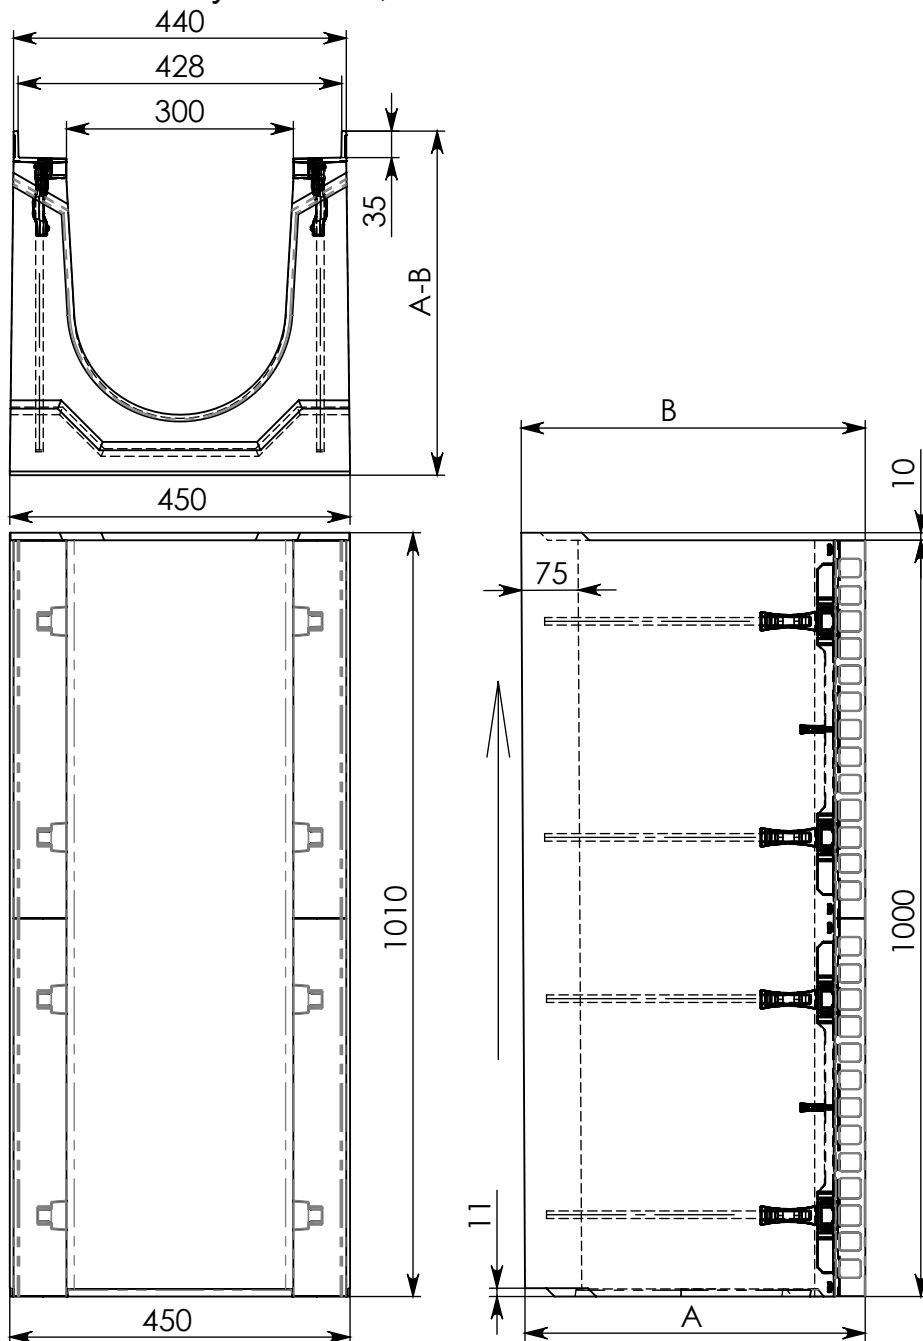

Арт. 40730101-40730120
 BGM Массивный лоток DN 300, №.1-20,
 с уклоном 0,5 %. Кл.А В С D E F

Артикул	A	B	Вес кг.
40730101	450	455	209,7
40730102	455	460	211,4
40730103	460	465	213,1
40730104	465	470	214,8
40730105	470	475	216,5
40730106	475	480	218,2
40730107	480	485	219,9
40730108	485	490	221,6
40730109	490	495	223,3
40730110	495	500	225
40730111	500	505	226,7
40730112	505	510	228,4
40730113	510	515	230,1
40730114	515	520	231,8
40730115	520	525	233,5
40730116	525	530	235,2
40730117	530	535	236,9
40730118	535	540	238,6
40730119	540	545	240,3
40730120	545	550	242